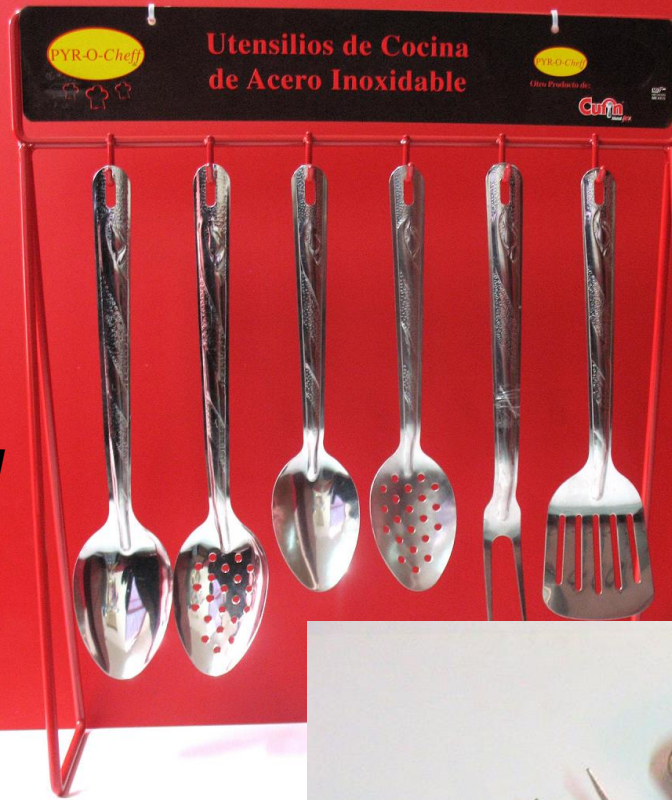

# Cufin Plus

**Blister pack**

**NUESTROS UTENSILIOS DE COCINA  
EN ACERO INOX**

***PALA BOLTEADORA RANURADA 32CM***

***PALA BOLTEADORA LISA 32CM***

***PALA BOLTEADORA RANURADA 26CM***

***CUCHARA 21CM***

***CUCHARA 26CM***

***CUCHARA 30 CM (TRAGO PERFORADO)***

***CUCHARA 36CM (TRAGO PERFORADO)***

***TRINCHE DOS PICOS 36CM***

***MACHACADOR***

**Pinzas Multiusos**

**37cm**

**31cm**

**27cm**